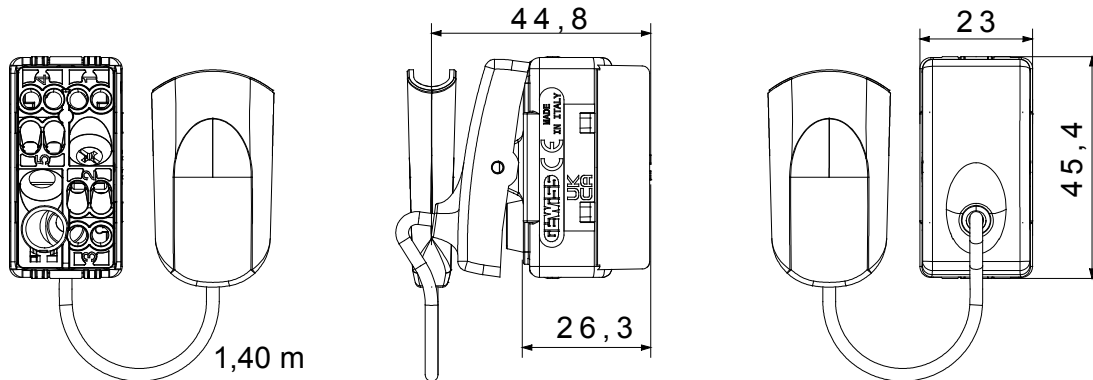

Categorie	Capăt de apăsare piston seringă	Butonul automat	Cu cablu de tragere
Simbol	-	Culoare	Alb
Descriere	2P NO - 10A	Tensiune	250 V
Unitate de semnalizare	-	Standard	EN 60669-1
Rezistența la tensiunea de test	2000 V la 50 Hz timp de 1 minut	Rezistența izolației	>5 MOhm
Borne de cablare	Conținut	Comutator de funcționare prelungit (nr. de modificări)	10 poziții 50 V c.a. cosφ=0,6
Termo-presiune cu bilă	125 °C	Test de încercare cu fir incandescent	850 °C
Prinderea bornei la tracțiunea cablului	> 50 N	Capacitate de strângere borne cabluri torsadate (mm <sup>2</sup> )	min. 0,75 - max. 2x4
Capacitate de strângere a bornelor cabluri solide (mm <sup>2</sup> )	min. 0,5 - max. 2x2,5	Nr. Module DE SISTEM	1
Material	Tehnopolimer	Electrocod	0130

#### DIMENSIONAL