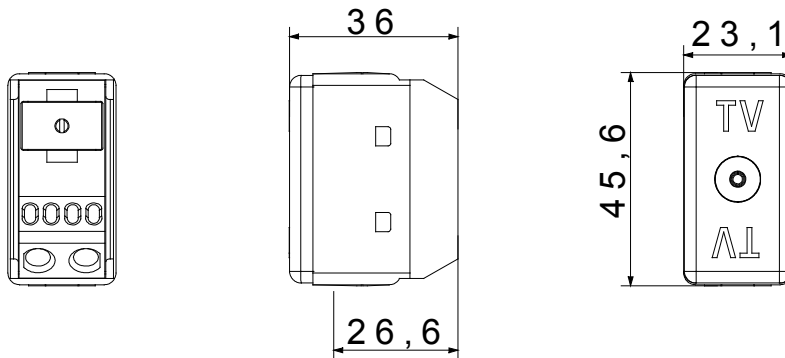

Categorie	Priză TV	Descriere	Terminat - 75 ohmi
Tip	-	Culoare	Alb
Atenuarea	20 dB	Frecvență	40 - 860 MHz
Ecranare	-	Pentru tipul de conector	IEC Female Ø 9,5 mm
Standard	-	Nr. Module DE SISTEM	1
Fixare cablu	Conținut	Carcasă	-
Material	Tehnopolimer	Electrocod	0131

### DIMENSIONAL