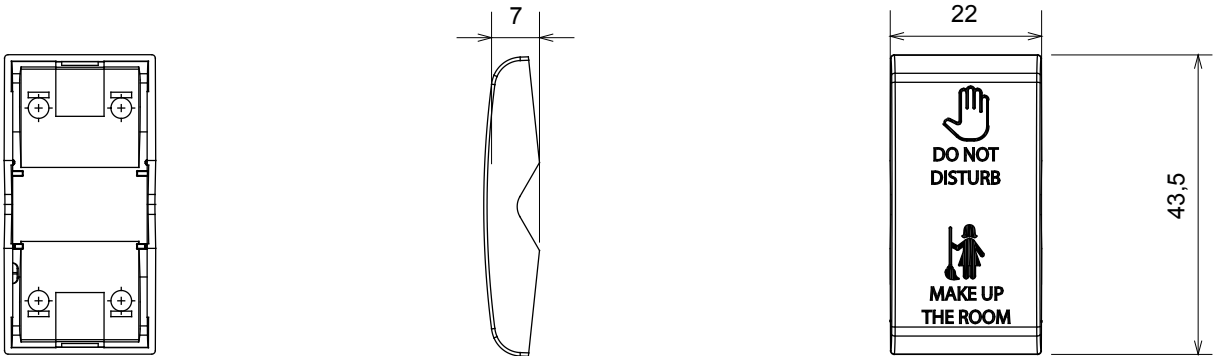

Gamă largă de dispozitive de comandă, prize pentru alimentarea cu energie electrică (conforme cu standardele naționale și internaționale), preluarea semnalelor, controlul climei, gestionarea confortului, semnalizarea tehnică a alarmelor și gestionarea iluminatului de urgență. Dispozitivele modulare ChoruSmart sunt disponibile în cinci culori, alb lucios, alb satinat, bej natural, negru satinat și titan lăcuit și în diferite dimensiuni de la 1/2, 1, 2 și 3 module. Datorită suporturilor de montare pentru cutii dreptunghiulare, pătrate și rotunde, pot fi create combinații nesfârșite cu gama de plăci ChoruSmart.

Categorie	Buton înlocuibil	Butonul automat	Neutru
Simbol	DND+MUR	Culoare	Titan lucios
Standard	EN 60669-1	Termo-presiune cu bilă	125 °C
Test de încercare cu fir incandescent	850 °C	Nr. module	1
Electrocod	140		

DIMENSIONAL

TECHNICAL SYMBOLOGY

STANDARDS/APPROVALS