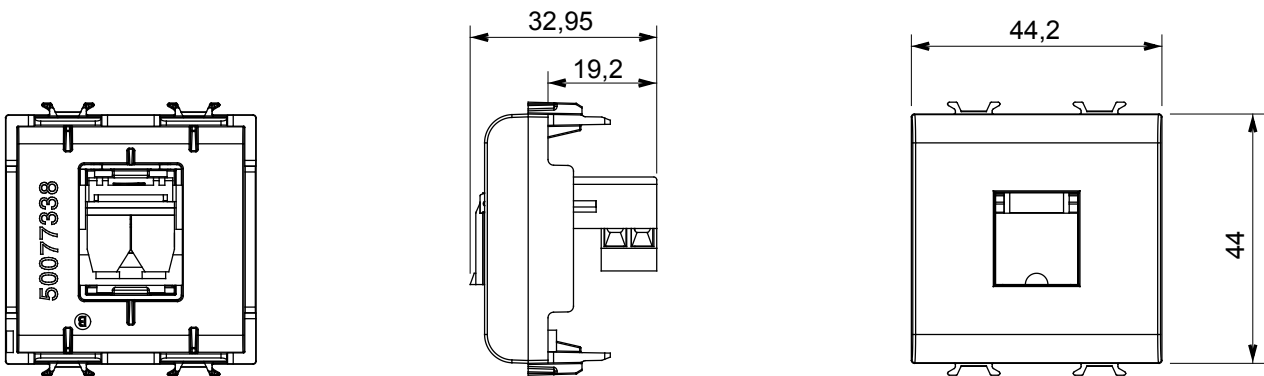

Gamă largă de dispozitive de comandă, prize pentru alimentarea cu energie electrică (conforme cu standardele naționale și internaționale), preluarea semnalelor, controlul climei, gestionarea confortului, semnalizarea tehnică a alarmelor și gestionarea iluminatului de urgență. Dispozitivele modulare ChoruSmart sunt disponibile în cinci culori, alb lucios, alb satinat, bej natural, negru satinat și titan lăcuit și în diferite dimensiuni de la 1/2, 1, 2 și 3 module. Datorită suporturilor de montare pentru cutii dreptunghiulare, pătrate și rotunde, pot fi create combinații nesfârșite cu gama de plăci ChoruSmart.

Categorie	Priză telefonică	Descriere	RJ11
Culoare	Titan lucios	Tip	Terminale cu înșurubare
Conexiune	Terminale cu înșurubare	Nr. module	2
Electrocod	3720	Material	Tehnopolimer

DIMENSIONAL

STANDARDS/APPROVALS