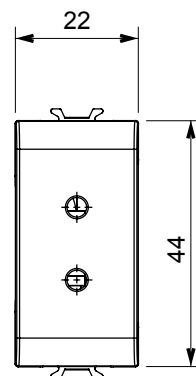

Categorie	Priză SELV	Descriere	2P - 6A - 24V
Culoare	Negru satinat	Pentru știfturi de conectare	3 mm
Nr. module	1	Electrocod	0131
Material	Tehnopolimer		

DIMENSIONAL

STANDARDS/APPROVALS