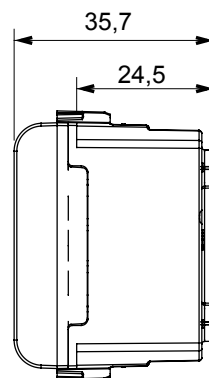

Gamă largă de dispozitive de comandă, prize pentru alimentarea cu energie electrică (conforme cu standardele naționale și internaționale), preluarea semnalelor, controlul climei, gestionarea confortului, semnalizarea tehnică a alarmelor și gestionarea iluminatului de urgență. Dispozitivele modulare ChoruSmart sunt disponibile în cinci culori, alb lucios, alb satinat, bej natural, negru satinat și titan lăcuit și în diferite dimensiuni de la 1/2, 1, 2 și 3 module. Datorită suporturilor de montare pentru cutii dreptunghiulare, pătrate și rotunde, pot fi create combinații nesfârșite cu gama de plăci ChoruSmart.

Categorie	Priză SELV	Descriere	2P - 6A - 24V
Culoare	Negru satinat	Pentru știfturi de conectare	3 mm
Nr. module	1	Electrocod	0131
Material	Tehnopolimer		

DIMENSIONAL

STANDARDS/APPROVALS