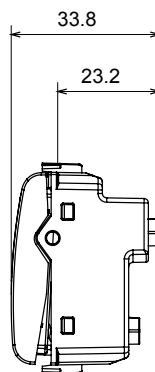

DIMENSIONAL