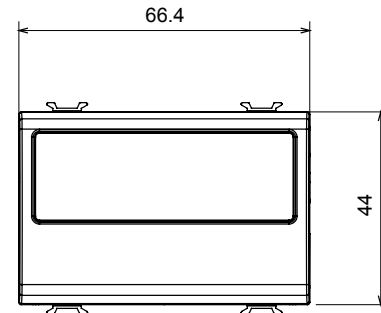

DIMENSIONAL

TECHNICAL SYMBOLOGY

STANDARDS/APPROVALS