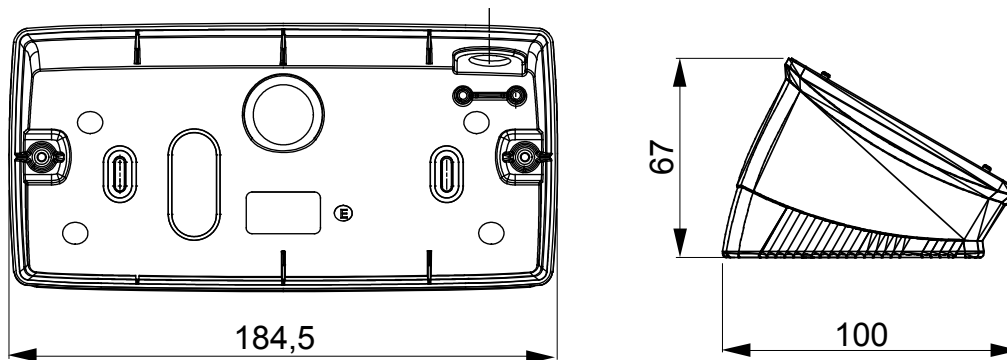

O gamă de panouri de masă, cutii de perete și carcase de perete autoportante potrivite pentru carcasa dispozitivelor modulare ChorusSmart. Cutiile și panourile de perete, disponibile în alb-negru, trebuie să fie completate cu suport ChorusSmart și plăci One. Carcasele autoportante, disponibile în gri RAL 7035, sunt caracterizate în versiunile IP40 și IP55: ambele au decupaje pretăiate, iar versiunea etanșă este prevăzută și cu o ușă cu o membrană UV transparentă. Cutiile și carcasele autoportante sunt proiectate pentru a fi echipate cu un terminal de împământare.

Descriere	6 module	Culoare	Negru satinat
Asistență	GW16806	Potrivit pentru farfurii	ONE
Strângerea șuruburilor de strângere	0.8 Newton/metru	Dim. exterioară LxHxD (mm)	181x90x69
Încercare cu fir incandescent	650 °C	Termo-presiune cu bilă	70 °C
Standard	EN 60670-1	Electrocod	0122

### DIMENSIONAL