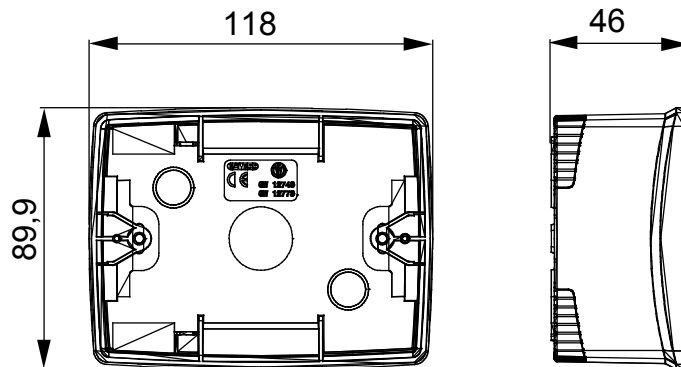

O gamă de panouri de masă, cutii de perete și carcase de perete autoportante potrivite pentru carcasa dispozitivelor modulare ChorusSmart. Cutiile și panourile de perete, disponibile în alb-negru, trebuie să fie completate cu suport ChorusSmart și plăci One. Carcasele autoportante, disponibile în gri RAL 7035, sunt caracterizate în versiunile IP40 și IP55: ambele au decupaje pretăiate, iar versiunea etanșă este prevăzută și cu o ușă cu o membrană UV transparentă. Cutiile și carcasele autoportante sunt proiectate pentru a fi echipate cu un terminal de împământare.

Descriere	3 module	Culoare	Negru satinat
Caracteristici	- Fără halogen	Asistență	GW16803
Potrivit pentru farfurii	ONE	Strângerea șuruburilor de strângere	0.8 Newton/metru
Dim. exterioară LxHxD (mm)	118x90x46	Încercare cu fir incandescent	650 °C
Termo-presiune cu bilă	70 °C	Standard	EN 60670-1
Temperatura de instalare	-5 +60 °C	Electrocod	0212

DIMENSIONAL

TECHNICAL SYMBOLOGY

GWT

650 °C

70 °C

STANDARDS/APPROVALS