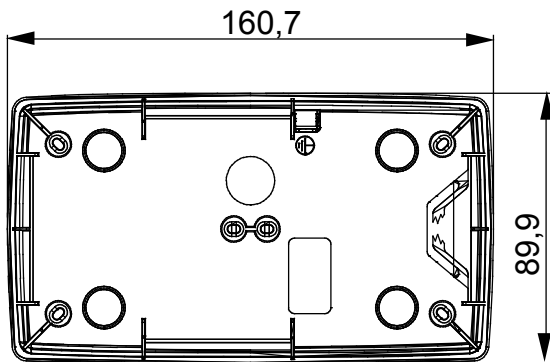

O gamă de panouri de masă, cutii de perete și carcase de perete autoportante potrivite pentru carcasa dispozitivelor modulare ChorusSmart. Cutiile și panourile de perete, disponibile în alb-negru, trebuie să fie completate cu suport ChorusSmart și plăci One. Carcasele autoportante, disponibile în gri RAL 7035, sunt caracterizate în versiunile IP40 și IP55: ambele au decupaje pretăiate, iar versiunea etanșă este prevăzută și cu o ușă cu o membrană UV transparentă. Cutiile și carcasele autoportante sunt proiectate pentru a fi echipate cu un terminal de împământare.

Descriere	2+2 module	Tip	Vertical
Culoare	Alb satinat	Caracteristici	- Fără halogen
Asistență	GW16822	Potrivit pentru farfurii	ONE International
Strângerea șuruburilor de strângere	0.8 Newton/metru	Dim. exterioară LxHxD (mm)	90x161x46
Încercare cu fir incandescent	650 °C	Termo-presiune cu bilă	70 °C
Standard	EN 60670-1	Temperatura de instalare	-5 +60 °C
Electrocod	0110		

### DIMENSIONAL

### TECHNICAL SYMBOLOGY

GWT

650 °C

70 °C