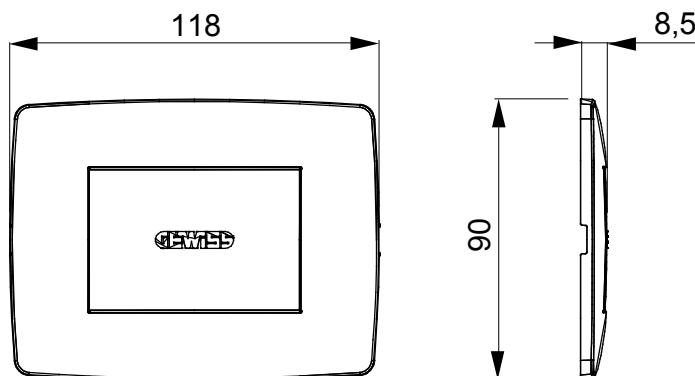

Gama de plăci de uz casnic ChoruSmart, realizate într-o mare varietate de forme, culori, materiale și finisaje. Include cinci forme diferite (UNA, Geo, EGO, LUX, ICE ȘI ICE Touch) pentru cutii dreptunghiulare cu o capacitate de până la 12 module și trei forme diferite (UNA International, GEO International și LUX International) potrivite pentru cutii rotunde/pătrate, atât simple, cât și combinate în configurații orizontale sau verticale, cu o capacitate de 2 până la 2+2+2+2 module. Toate plăcile de uz casnic DIN seria ChoruSmart utilizează aceleași suporturi, fără a fi nevoie de adaptoare suplimentare. Gama include, de asemenea, plăci goale, plăci etanșe IP55 și plăci de contur.

Descriere	3 module	Culoare	Negru lucios
Material	Tehnopolimer	Caracteristici	- Fără halogen
Pentru codurile de asistență	GW16802, GW16803, GW16803N	Pentru cutie	Dreptunghi
Încercare cu fir incandescent	650 °C	Termo-presiune cu bilă	70 °C
Standard	EN 60669-1	Electrocod	0110

DIMENSIONAL

TECHNICAL SYMBOLOGY

GWT

650 °C

70 °C

STANDARDS/APPROVALS