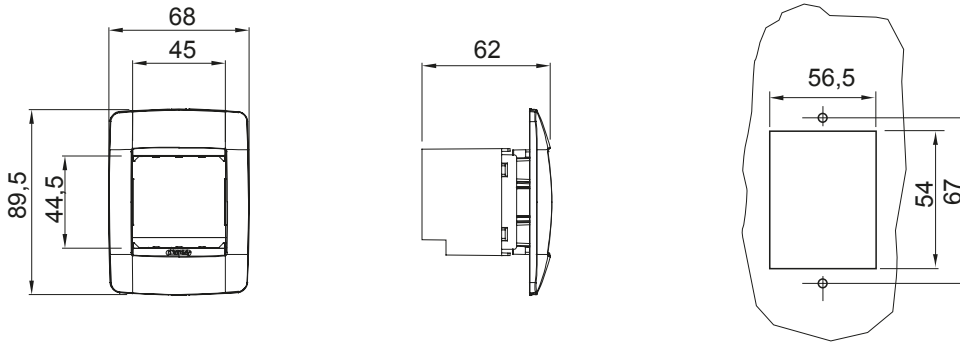

Gama de plăci de uz casnic ChoruSmart, realizate într-o mare varietate de forme, culori, materiale și finisaje. Include cinci forme diferite (UNA, Geo, EGO, LUX, ICE ȘI ICE Touch) pentru cutii dreptunghiulare cu o capacitate de până la 12 module și trei forme diferite (UNA International, GEO International și LUX International) potrivite pentru cutii rotunde/pătrate, atât simple, cât și combinate în configurații orizontale sau verticale, cu o capacitate de 2 până la 2+2+2+2 module. Toate plăcile de uz casnic DIN seria ChoruSmart utilizează aceleași suporturi, fără a fi nevoie de adaptoare suplimentare. Gama include, de asemenea, plăci goale, plăci etanșe IP55 și plăci de contur.

Descriere	2 module	Placă de culoare	Negru lucios
Finisaj	Lucios	Caracteristici	- Fără halogen
Încercare cu fir incandescent	650 °C	Termo-presiune cu bilă	70 °C
Standard	EN 60670-1	Electrocod	0110

DIMENSIONAL

TECHNICAL SYMBOLOGY

GWT

650 °C

70 °C

STANDARDS/APPROVALS