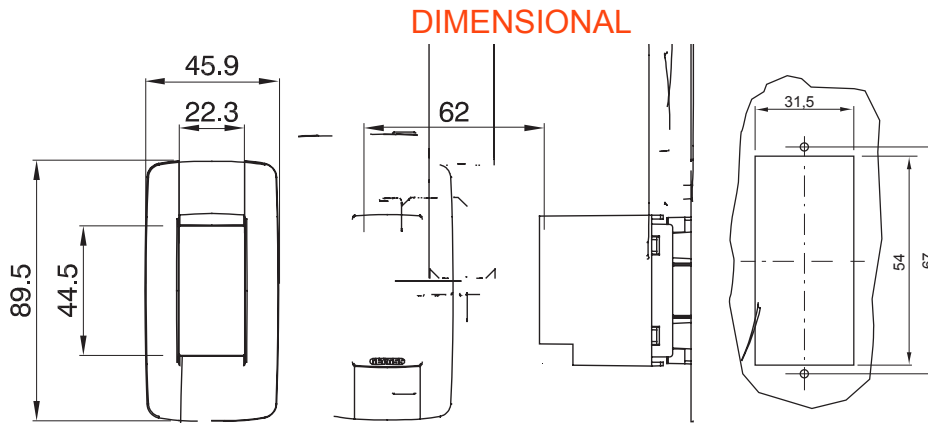

Gama de plăci de uz casnic ChoruSmart, realizate într-o mare varietate de forme, culori, materiale și finisaje. Include cinci forme diferite (UNA, Geo, EGO, LUX, ICE ȘI ICE Touch) pentru cutii dreptunghiulare cu o capacitate de până la 12 module și trei forme diferite (UNA International, GEO International și LUX International) potrivite pentru cutii rotunde/pătrate, atât simple, cât și combinate în configurații orizontale sau verticale, cu o capacitate de 2 până la 2+2+2+2 module. Toate plăcile de uz casnic DIN seria ChoruSmart utilizează aceleași suporturi, fără a fi nevoie de adaptoare suplimentare. Gama include, de asemenea, plăci goale, plăci etanșe IP55 și plăci de contur.

Descriere	1 modul	Placă de culoare	Titan lucios
Finisaj	Lucios	Caracteristici	- Fără halogen
Încercare cu fir incandescent	650 °C	Termo-presiune cu bilă	70 °C
Standard	EN 60670-1	Electrocod	0110

#### TECHNICAL SYMBOLOGY

**GWT**

650 °C

70 °C