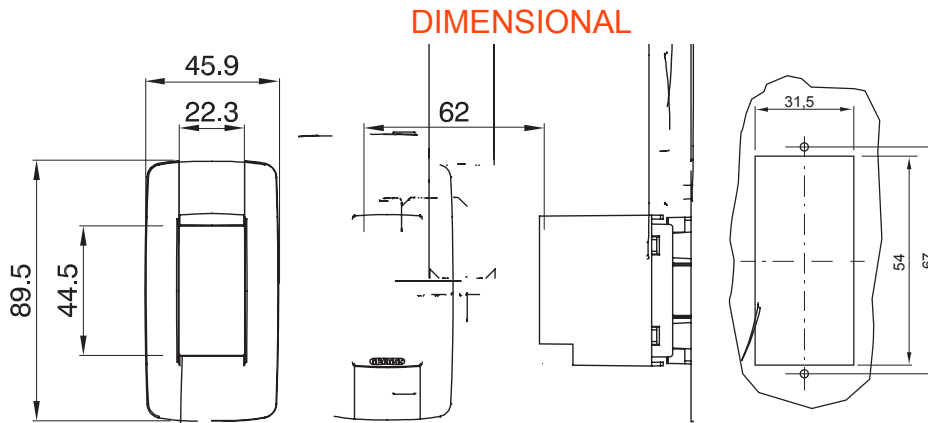

Gama de plăci de uz casnic ChoruSmart, realizate într-o mare varietate de forme, culori, materiale și finisaje. Include cinci forme diferite (UNA, Geo, EGO, LUX, ICE ȘI ICE Touch) pentru cutii dreptunghiulare cu o capacitate de până la 12 module și trei forme diferite (UNA International, GEO International și LUX International) potrivite pentru cutii rotunde/pătrate, atât simple, cât și combinate în configurații orizontale sau verticale, cu o capacitate de 2 până la 2+2+2+2 module. Toate plăcile de uz casnic DIN seria ChoruSmart utilizează aceleași suporturi, fără a fi nevoie de adaptoare suplimentare. Gama include, de asemenea, plăci goale, plăci etanșe IP55 și plăci de contur.

Descriere	1 modul	Placă de culoare	Negru lucios
Finisaj	Lucios	Caracteristici	- Fără halogen
Încercare cu fir incandescent	650 °C	Termo-presiune cu bilă	70 °C
Standard	EN 60670-1	Electrocod	0110

TECHNICAL SYMBOLOGY

GWT

650 °C

70 °C

STANDARDS/APPROVALS