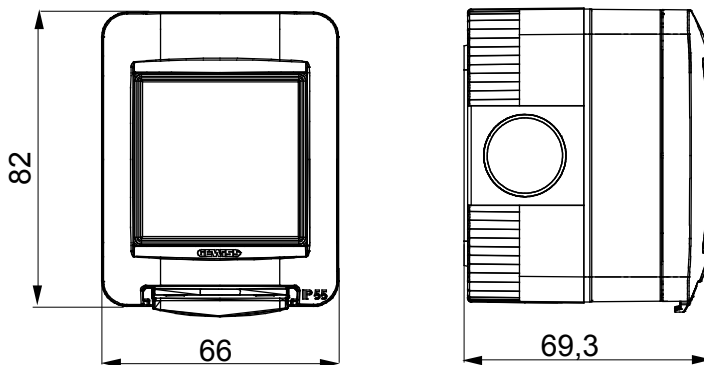

O gamă de panouri de masă, cutii de perete și carcase de perete autoportante potrivite pentru carcasa dispozitivelor modulare ChorusSmart. Cutiile și panourile de perete, disponibile în alb-negru, trebuie să fie completate cu suport ChorusSmart și plăci One. Carcasele autoportante, disponibile în gri RAL 7035, sunt caracterizate în versiunile IP40 și IP55: ambele au decupaje pretăiate, iar versiunea etanșă este prevăzută și cu o ușă cu o membrană UV transparentă. Cutiile și carcasele autoportante sunt proiectate pentru a fi echipate cu un terminal de împământare.

Descriere	2 module	Culoare	Gri RAL 7035
Nr. orificii de asamblare Ø23	3 pe laturi / 1 în partea de jos	Nr. găuri Ø 23 cu presetupă	1
Tip de orificii knock-out	Demontabil cu unealtă	Grad IP	IP55
Clasa de izolație	II	Rezistență mecanică	IK07
Șuruburi capac	Oțel inoxidabil	Strângerea șuruburilor de strângere	0.8 Newton/metru
Dim. exterioară LxHxD (mm)	66x82x69	Încercare cu fir incandescent	650 °C
Termo-presiune cu bilă	70 °C	Standard	EN 60670-1
Temperatura de instalare	-25 +60 °C	Electrocod	0212

### DIMENSIONAL

### TECHNICAL SYMBOLOGY

**IP**

IP55

**IK**

IK07

**GWT**

650 °C

70 °C