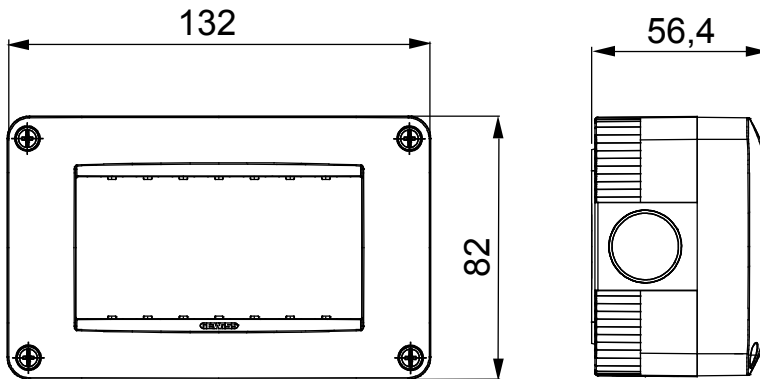

O gamă de panouri de masă, cutii de perete și carcase de perete autoportante potrivite pentru carcasa dispozitivelor modulare ChorusSmart. Cutiile și panourile de perete, disponibile în alb-negru, trebuie să fie completate cu suport ChorusSmart și plăci One. Carcasele autoportante, disponibile în gri RAL 7035, sunt caracterizate în versiunile IP40 și IP55: ambele au decupaje pretăiate, iar versiunea etanșă este prevăzută și cu o ușă cu o membrană UV transparentă. Cutiile și carcasele autoportante sunt proiectate pentru a fi echipate cu un terminal de împământare.

Descriere	4 module	Culoare	Gri RAL 7035
Nr. orificii de asamblare Ø23	8 pe laturi / 1 în partea de jos	Tip de orificii knock-out	Demontabil cu unealtă
Grad IP	IP40	Clasa de izolație	II
Rezistență mecanică	IK07	Șuruburi capac	Oțel rezistent la coroziune
Strângerea șuruburilor de strângere	0.8 Newton/metru	Dim. exterioară LxHxD (mm)	132x82x56
Încercare cu fir incandescent	650 °C	Termo-presiune cu bilă	70 °C
Standard	EN 60670-1	Temperatura de instalare	-25 +60 °C
Electrocod	0212		

DIMENSIONAL

TECHNICAL SYMBOLOGY

IP

IP40

IK

IK07

GWT

650 °C