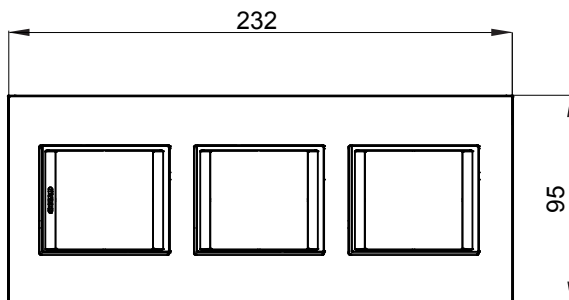

Gama de plăci de uz casnic ChoruSmart, realizate într-o mare varietate de forme, culori, materiale și finisaje. Include cinci forme diferite (UNA, Geo, EGO, LUX, ICE ȘI ICE Touch) pentru cutii dreptunghiulare cu o capacitate de până la 12 module și trei forme diferite (UNA International, GEO International și LUX International) potrivite pentru cutii rotunde/pătrate, atât simple, cât și combinate în configurații orizontale sau verticale, cu o capacitate de 2 până la 2+2+2+2 module. Toate plăcile de uz casnic DIN seria ChoruSmart utilizează aceleași suporturi, fără a fi nevoie de adaptoare suplimentare. Gama include, de asemenea, plăci goale, plăci etanșe IP55 și plăci de contur.

Familie	LUX International	Descriere	2+2+2 module
Tip	Vertical	Culoare	GRESIE
Material	Tehnopolimer	Finisaj	Lucios
Pentru codurile de asistență	GW16821, GW16822, GW16823	Încercare cu fir incandescent	650 °C
Termo-presiune cu bilă	70 °C	Standard	EN 60669-1
Electrocod	0110		

DIMENSIONAL

TECHNICAL SYMBOLOGY

STANDARDS/APPROVALS