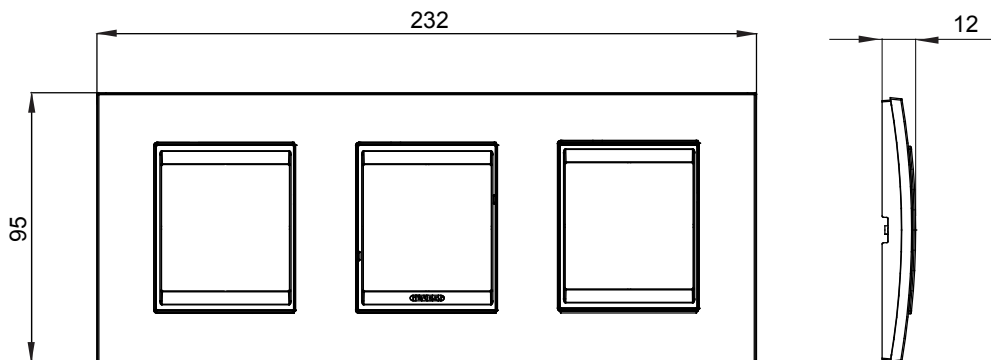

Gama de plăci de uz casnic ChoruSmart, realizate într-o mare varietate de forme, culori, materiale și finisaje. Include cinci forme diferite (UNA, Geo, EGO, LUX, ICE ȘI ICE Touch) pentru cutii dreptunghiulare cu o capacitate de până la 12 module și trei forme diferite (UNA International, GEO International și LUX International) potrivite pentru cutii rotunde/pătrate, atât simple, cât și combinate în configurații orizontale sau verticale, cu o capacitate de 2 până la 2+2+2+2 module. Toate plăcile de uz casnic DIN seria ChoruSmart utilizează aceleași suporturi, fără a fi nevoie de adaptoare suplimentare. Gama include, de asemenea, plăci goale, plăci etanșe IP55 și plăci de contur.

Familie	LUX International	Descriere	2+2+2 module
Tip	Orizontal	Culoare	Alb monocrom
Material	Tehnopolimer	Finisaj	Lucios
Pentru codurile de asistență	GW16821, GW16822, GW16823	Încercare cu fir incandescent	650 °C
Termo-presiune cu bilă	70 °C	Standard	EN 60669-1
Electrocod	0110		

DIMENSIONAL

TECHNICAL SYMBOLOGY

STANDARDS/APPROVALS