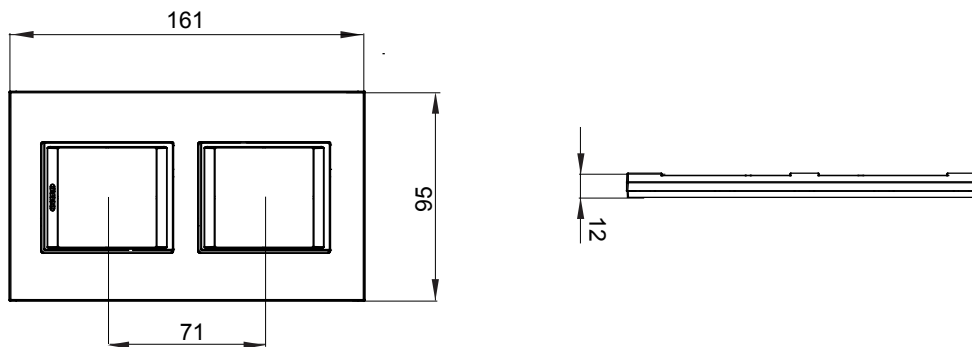

Gama de plăci de uz casnic ChoruSmart, realizate într-o mare varietate de forme, culori, materiale și finisaje. Include cinci forme diferite (UNA, Geo, EGO, LUX, ICE ȘI ICE Touch) pentru cutii dreptunghiulare cu o capacitate de până la 12 module și trei forme diferite (UNA International, GEO International și LUX International) potrivite pentru cutii rotunde/pătrate, atât simple, cât și combinate în configurații orizontale sau verticale, cu o capacitate de 2 până la 2+2+2+2 module. Toate plăcile de uz casnic DIN seria ChoruSmart utilizează aceleași suporturi, fără a fi nevoie de adaptoare suplimentare. Gama include, de asemenea, plăci goale, plăci etanșe IP55 și plăci de contur.

Familie	LUX International	Descriere	2+2 module
Tip	Vertical	Culoare	Alb monocrom
Material	Tehnopolimer	Finisaj	Lucios
Pentru codurile de asistență	GW16821, GW16822, GW16823	Încercare cu fir incandescent	650 °C
Termo-presiune cu bilă	70 °C	Standard	EN 60669-1
Electrocod	0110		

DIMENSIONAL

TECHNICAL SYMBOLOGY

STANDARDS/APPROVALS