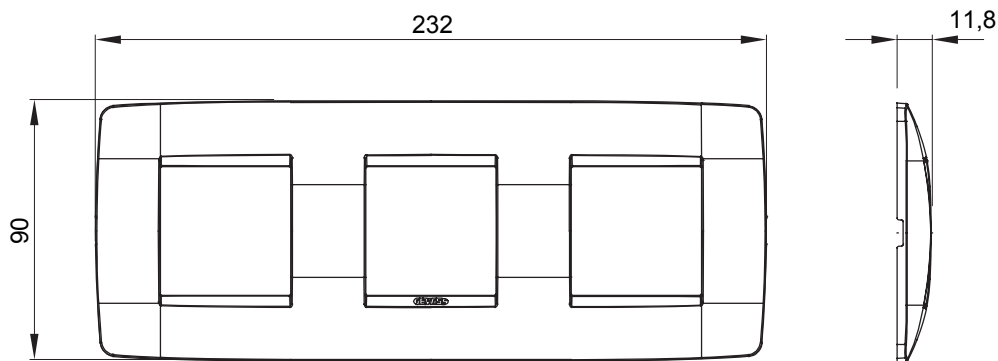

Gama de plăci de uz casnic ChoruSmart, realizate într-o mare varietate de forme, culori, materiale și finisaje. Include cinci forme diferite (UNA, Geo, EGO, LUX, ICE ȘI ICE Touch) pentru cutii dreptunghiulare cu o capacitate de până la 12 module și trei forme diferite (UNA International, GEO International și LUX International) potrivite pentru cutii rotunde/pătrate, atât simple, cât și combinate în configurații orizontale sau verticale, cu o capacitate de 2 până la 2+2+2+2 module. Toate plăcile de uz casnic DIN seria ChoruSmart utilizează aceleași suporturi, fără a fi nevoie de adaptoare suplimentare. Gama include, de asemenea, plăci goale, plăci etanșe IP55 și plăci de contur.

Familie	ONE International	Descriere	2+2+2 module
Tip	Orizontal	Culoare	Toner negru
Material	Tehnopolimer	Finisaj	Lucios
Pentru codurile de asistență	GW16821, GW16822, GW16823	Pentru cutie	Rotund/pătrat
Încercare cu fir incandescent	650 °C	Termo-presiune cu bilă	70 °C
Standard	EN 60669-1	Electrocod	0110

DIMENSIONAL

TECHNICAL SYMBOLOGY

STANDARDS/APPROVALS