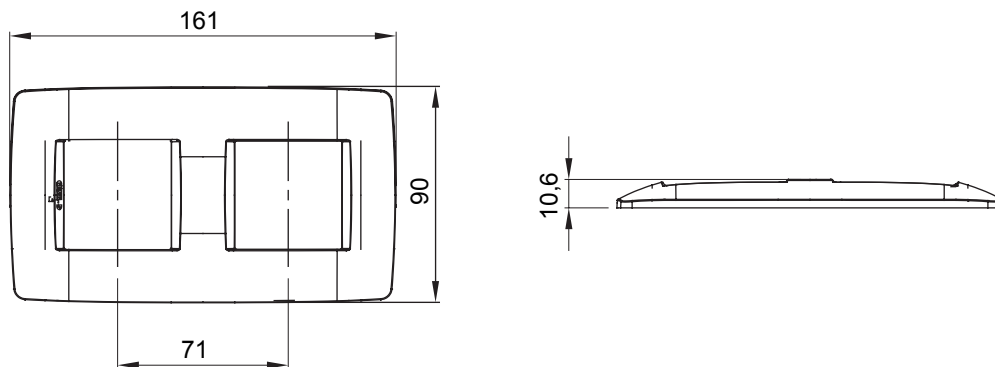

DIMENSIONAL

TECHNICAL SYMBOLOGY

STANDARDS/APPROVALS