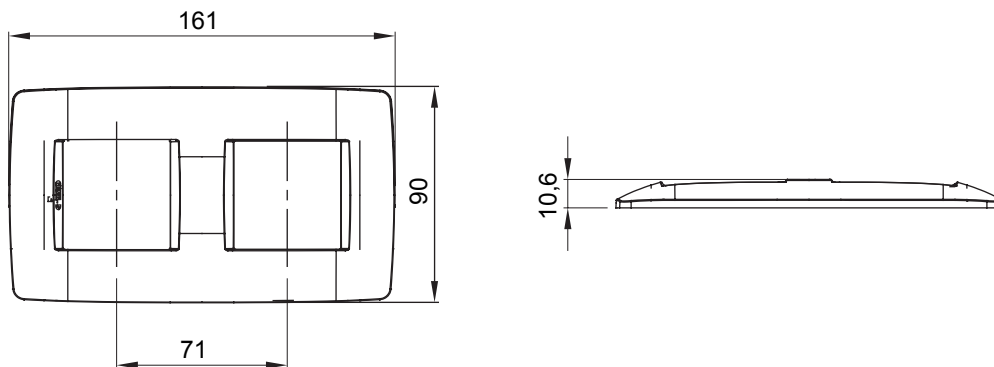

Gama de plăci de uz casnic ChoruSmart, realizate într-o mare varietate de forme, culori, materiale și finisaje. Include cinci forme diferite (UNA, Geo, EGO, LUX, ICE ȘI ICE Touch) pentru cutii dreptunghiulare cu o capacitate de până la 12 module și trei forme diferite (UNA International, GEO International și LUX International) potrivite pentru cutii rotunde/pătrate, atât simple, cât și combinate în configurații orizontale sau verticale, cu o capacitate de 2 până la 2+2+2+2 module. Toate plăcile de uz casnic DIN seria ChoruSmart utilizează aceleași suporturi, fără a fi nevoie de adaptoare suplimentare. Gama include, de asemenea, plăci goale, plăci etanșe IP55 și plăci de contur.

Familie	ONE International	Descriere	2+2 module
Tip	Vertical	Culoare	Alb
Material	Tehnopolimer	Finisaj	Lucios
Pentru codurile de asistență	GW16821, GW16822, GW16823	Pentru cutie	Rotund/pătrat
Încercare cu fir incandescent	650 °C	Termo-presiune cu bilă	70 °C
Standard	EN 60669-1	Electrocod	0110

### DIMENSIONAL