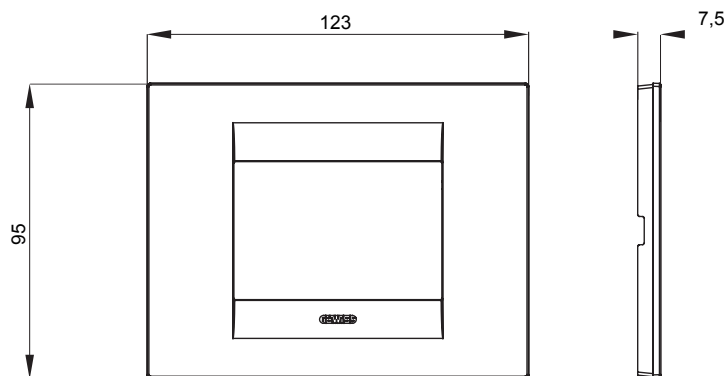

Gama de plăci de uz casnic ChoruSmart, realizate într-o mare varietate de forme, culori, materiale și finisaje. Include cinci forme diferite (UNA, Geo, EGO, LUX, ICE ȘI ICE Touch) pentru cutii dreptunghiulare cu o capacitate de până la 12 module și trei forme diferite (UNA International, GEO International și LUX International) potrivite pentru cutii rotunde/pătrate, atât simple, cât și combinate în configurații orizontale sau verticale, cu o capacitate de 2 până la 2+2+2+2 module. Toate plăcile de uz casnic DIN seria ChoruSmart utilizează aceleași suporturi, fără a fi nevoie de adaptoare suplimentare. Gama include, de asemenea, plăci goale, plăci etanșe IP55 și plăci de contur.

Familie	GEO	Descriere	3 module
Culoare	Negru satinat	Material	Tehnopolimer
Finisaj	Finisaj opac	Pentru codurile de asistență	GW16803, GW16803N
Încercare cu fir incandescent	650 °C	Termo-presiune cu bilă	70 °C
Standard	EN 60669-1	Electrocod	0110

DIMENSIONAL

TECHNICAL SYMBOLOGY

GWT

650 °C

70 °C

STANDARDS/APPROVALS