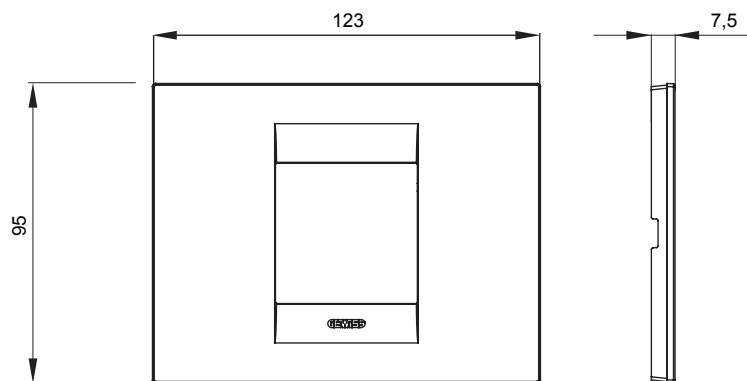

Gama de panouri de uz casnic ChoruSmart, realizate într-o mare varietate de forme, culori, materiale și finisaje. Include cinci forme diferite (ONE, GEO, EGO, LUX, ICE și ICE Touch) pentru doze dreptunghiulare cu o capacitate de până la 12 module și trei forme diferite (UNA International, GEO International și LUX International) potrivite pentru doze rotunde/pătrate, atât simple, cât și combinate în configurații orizontale sau verticale, cu o capacitate de 2 până la 2+2+2+2 module. Toate panourile de uz casnic din seria ChoruSmart utilizează aceleași suporturi, fără a fi nevoie de adaptoare suplimentare. Gama include, de asemenea, panouri goale, panouri etanșe cu grad de protecție IP55 și panouri de contur.

Familie	GEO	Descriere	2 module
Culoare	Cupru moale	Material	Tehnopolimer
Finisaj	Finisaj opac	Pentru codurile de asistență	GW16802, GW16803, GW16803N
Încercare cu fir incandescent	650 °C	Termo-presiune cu bilă	70 °C
Standard	EN 60669-1	Electrocod	0110

DIMENSIONAL

TECHNICAL SYMBOLOGY

STANDARDS/APPROVALS