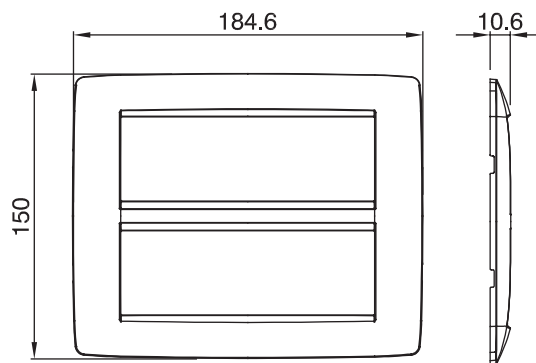

Gama de plăci de uz casnic ChoruSmart, realizate într-o mare varietate de forme, culori, materiale și finisaje. Include cinci forme diferite (UNA, Geo, EGO, LUX, ICE ȘI ICE Touch) pentru cutii dreptunghiulare cu o capacitate de până la 12 module și trei forme diferite (UNA International, GEO International și LUX International) potrivite pentru cutii rotunde/pătrate, atât simple, cât și combinate în configurații orizontale sau verticale, cu o capacitate de 2 până la 2+2+2+2 module. Toate plăcile de uz casnic DIN seria ChoruSmart utilizează aceleași suporturi, fără a fi nevoie de adaptoare suplimentare. Gama include, de asemenea, plăci goale, plăci etanșe IP55 și plăci de contur.

Familie	ONE	Descriere	6+6 module
Culoare	Titan	Material	Tehnopolimer
Finisaj	Lucios	Pentru codurile de asistență	GW16812
Încercare cu fir incandescent	650 °C	Termo-presiune cu bilă	70 °C
Standard	EN 60669-1	Electrocod	0110

DIMENSIONAL

TECHNICAL SYMBOLOGY

GWT

650 °C

70 °C

STANDARDS/APPROVALS