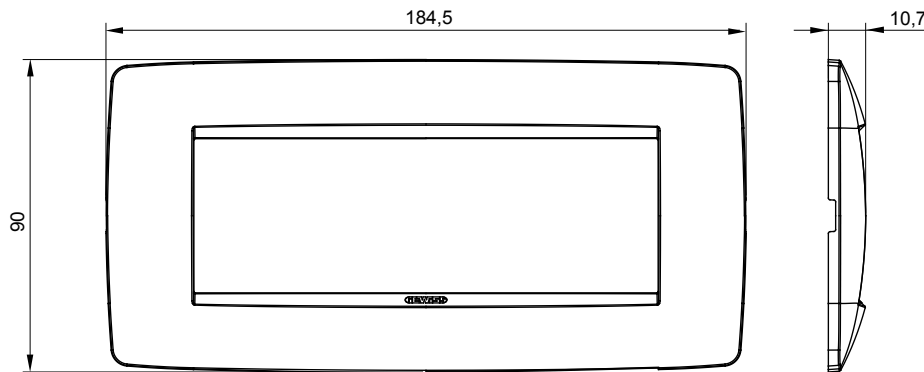

Gama de plăci de uz casnic ChoruSmart, realizate într-o mare varietate de forme, culori, materiale și finisaje. Include cinci forme diferite (UNA, Geo, EGO, LUX, ICE ȘI ICE Touch) pentru cutii dreptunghiulare cu o capacitate de până la 12 module și trei forme diferite (UNA International, GEO International și LUX International) potrivite pentru cutii rotunde/pătrate, atât simple, cât și combinate în configurații orizontale sau verticale, cu o capacitate de 2 până la 2+2+2+2 module. Toate plăcile de uz casnic DIN seria ChoruSmart utilizează aceleași suporturi, fără a fi nevoie de adaptoare suplimentare. Gama include, de asemenea, plăci goale, plăci etanșe IP55 și plăci de contur.

Familie	ONE	Descriere	6 module
Culoare	Ivoriu	Material	Tehnopolimer
Finisaj	Lucios	Pentru codurile de asistență	GW16806
Încercare cu fir incandescent	650 °C	Termo-presiune cu bilă	70 °C
Standard	EN 60669-1	Electrocod	0110

### DIMENSIONAL