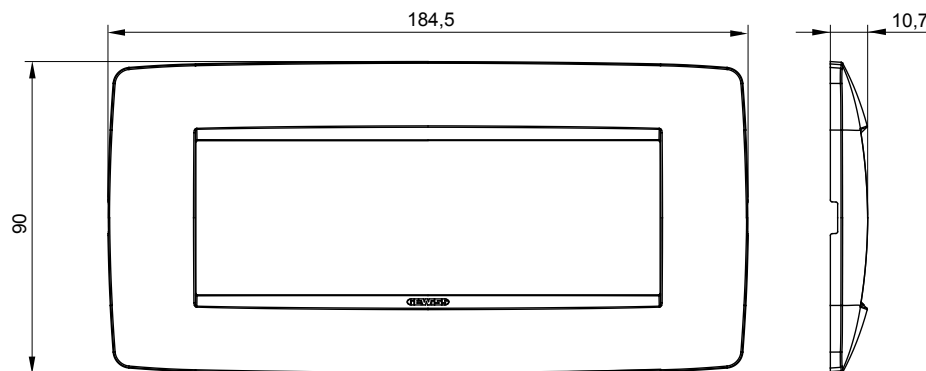

Gama de plăci de uz casnic ChoruSmart, realizate într-o mare varietate de forme, culori, materiale și finisaje. Include cinci forme diferite (UNA, Geo, EGO, LUX, ICE ȘI ICE Touch) pentru cutii dreptunghiulare cu o capacitate de până la 12 module și trei forme diferite (UNA International, GEO International și LUX International) potrivite pentru cutii rotunde/pătrate, atât simple, cât și combinate în configurații orizontale sau verticale, cu o capacitate de 2 până la 2+2+2+2 module. Toate plăcile de uz casnic DIN seria ChoruSmart utilizează aceleași suporturi, fără a fi nevoie de adaptoare suplimentare. Gama include, de asemenea, plăci goale, plăci etanșe IP55 și plăci de curtur.

Familie	ONE	Descriere	6 module
Culoare	Alb	Material	Tehnopolimer
Finisaj	Lucios	Pentru codurile de asistență	GW16806
Încercare cu fir incandescent	650 °C	Termo-presiune cu bilă	70 °C
Standard	EN 60669-1	Electrocod	0110

### DIMENSIONAL

### TECHNICAL SYMBOLOGY

**GWT**

650 °C

70 °C