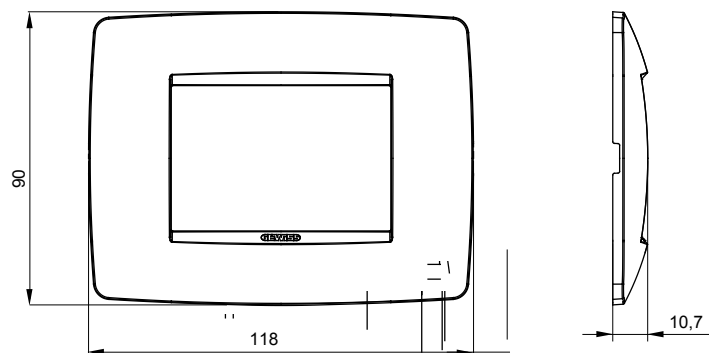

Gama de plăci de uz casnic ChoruSmart, realizate într-o mare varietate de forme, culori, materiale și finisaje. Include cinci forme diferite (UNA, Geo, EGO, LUX, ICE ȘI ICE Touch) pentru cutii dreptunghiulare cu o capacitate de până la 12 module și trei forme diferite (UNA International, GEO International și LUX International) potrivite pentru cutii rotunde/pătrate, atât simple, cât și combinate în configurații orizontale sau verticale, cu o capacitate de 2 până la 2+2+2+2 module. Toate plăcile de uz casnic DIN seria ChoruSmart utilizează aceleași suporturi, fără a fi nevoie de adaptoare suplimentare. Gama include, de asemenea, plăci goale, plăci etanșe IP55 și plăci de contur.

Familie	ONE	Descriere	3 module
Culoare	Titan	Material	Tehnopolimer
Finisaj	Lucios	Pentru codurile de asistență	GW16803, GW16803N
Încercare cu fir incandescent	650 °C	Termo-presiune cu bilă	70 °C
Standard	EN 60669-1	Electrocod	0110

### DIMENSIONAL