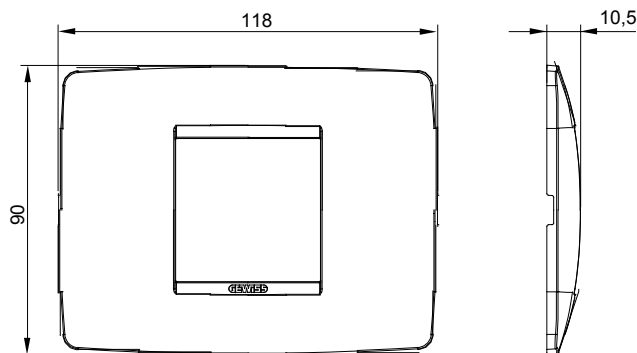

Gama de plăci de uz casnic ChoruSmart, realizate într-o mare varietate de forme, culori, materiale și finisaje. Include cinci forme diferite (UNA, Geo, EGO, LUX, ICE ȘI ICE Touch) pentru cutii dreptunghiulare cu o capacitate de până la 12 module și trei forme diferite (UNA International, GEO International și LUX International) potrivite pentru cutii rotunde/pătrate, atât simple, cât și combinate în configurații orizontale sau verticale, cu o capacitate de 2 până la 2+2+2+2 module. Toate plăcile de uz casnic DIN seria ChoruSmart utilizează aceleași suporturi, fără a fi nevoie de adaptoare suplimentare. Gama include, de asemenea, plăci goale, plăci etanșe IP55 și plăci de contur.

Familie	ONE	Descriere	2 module
Culoare	Toner negru	Material	Tehnopolimer
Finisaj	Lucios	Pentru codurile de asistență	GW16802, GW16803, GW16803N
Încercare cu fir incandescent	650 °C	Termo-presiune cu bilă	70 °C
Standard	EN 60669-1	Electrocod	0110

DIMENSIONAL

TECHNICAL SYMBOLOGY

GWT

650 °C

70 °C

STANDARDS/APPROVALS