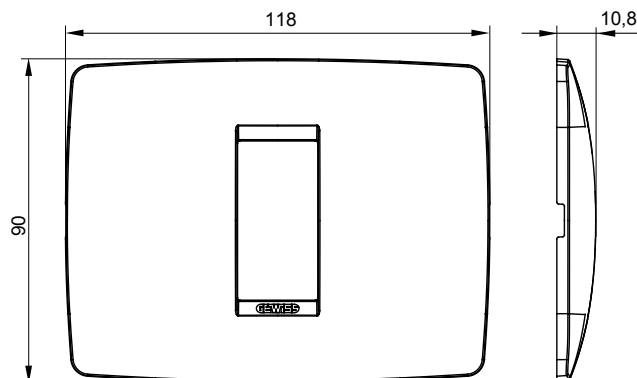

Gama de plăci de uz casnic ChoruSmart, realizate într-o mare varietate de forme, culori, materiale și finisaje. Include cinci forme diferite (UNA, Geo, EGO, LUX, ICE ȘI ICE Touch) pentru cutii dreptunghiulare cu o capacitate de până la 12 module și trei forme diferite (UNA International, GEO International și LUX International) potrivite pentru cutii rotunde/pătrate, atât simple, cât și combinate în configurații orizontale sau verticale, cu o capacitate de 2 până la 2+2+2+2 module. Toate plăcile de uz casnic DIN seria ChoruSmart utilizează aceleași suporturi, fără a fi nevoie de adaptoare suplimentare. Gama include, de asemenea, plăci goale, plăci etanșe IP55 și plăci de curtur.

| Familie | ONE | Descriere | 1 modul |
|-------------------------------|-------------|------------------------------|----------------------------|
| Culoare | Toner negru | Material | Tehnopolimer |
| Finisaj | Lucios | Pentru codurile de asistență | GW16802, GW16803, GW16803N |
| Încercare cu fir incandescent | 650 °C | Termo-presiune cu bilă | 70 °C |
| Standard | EN 60669-1 | Electrocod | 0110 |

DIMENSIONAL

TECHNICAL SYMBOLOGY

GWT

650 °C

70 °C

STANDARDS/APPROVALS