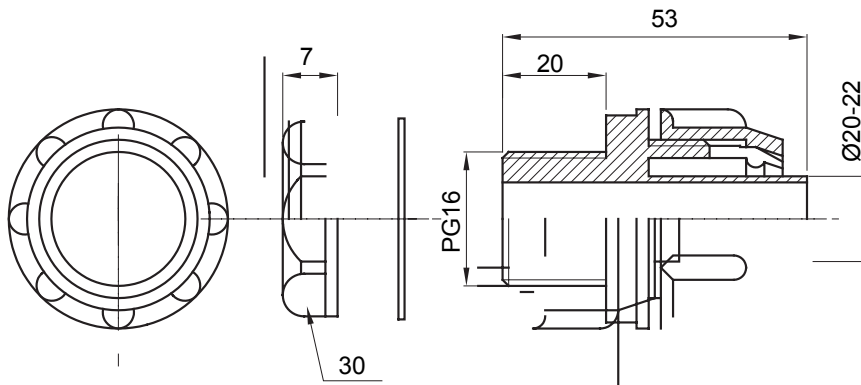

Proste i obrotowe dławiki do osłony o stopniu ochrony IP54.

Kolor	Szary RAL 7035	Ochrona IP	IP54
PG podziałka	16	Oslona Ø (mm)	20-22
lampy	Stały	Electrocod	210

### DIMENSIONAL