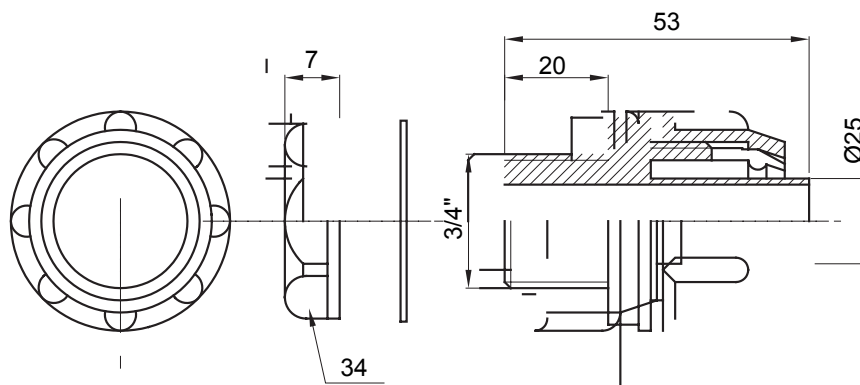

## DX56225

Seria GW FIT

Proste i obrotowe dławiki do osłony o stopniu ochrony IP54.

Kolor	Szary RAL 7035	Ochrona IP	IP54
GAZOWY podziałka lampy	3/4"	Oslona Ø (mm)	25
	Staly	Electrocod	210

### DIMENSIONAL