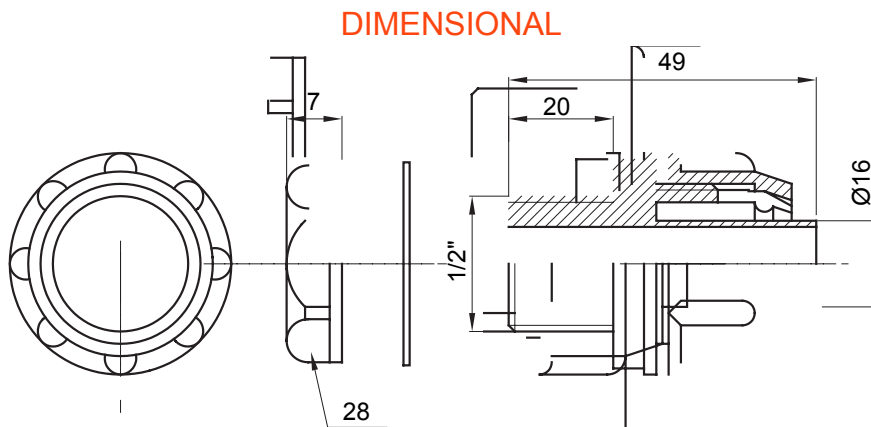

Product Data Sheet

DX56216

Seria GW FIT

Proste i obrotowe dławiki do osłony o stopniu ochrony IP54.

Kolor	Szary RAL 7035	Ochrona IP	IP54
GAZOWY podziałka	1/2"	Oslona Ø (mm)	16
lampy	Stały	Electrocod	210

TECHNICAL SYMBOLOGY