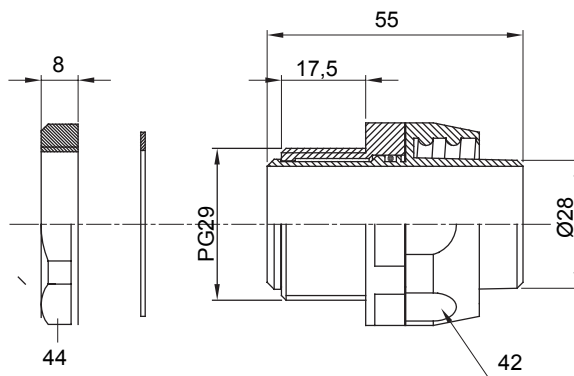

Product Data Sheet

DX54528

Seria GW FIT

Proste i obrotowe dławiki do osłony o stopniu ochrony IP54.

Kolor	Czarny RAL 9005	Ochrona IP	IP54
PG podziałka	29	Oslona Ø (mm)	28
lampy	Obrotowy	Electrocod	210

DIMENSIONAL