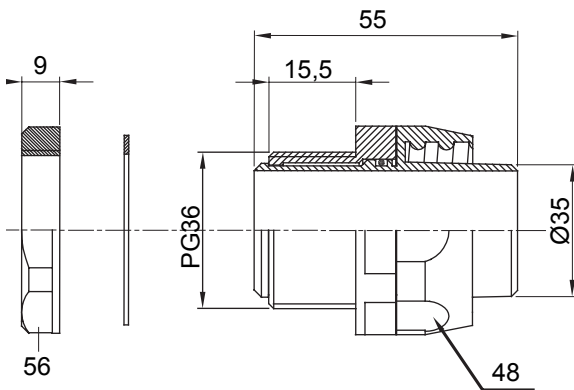

## DX54435

Seria GW FIT

Proste i obrotowe dławiki do osłony o stopniu ochrony IP54.

Kolor	Szary RAL 7035	Ochrona IP	IP54
PG podziałka	36	Oslona Ø (mm)	35
lampy	Obrotowy	Electrocod	210

### DIMENSIONAL