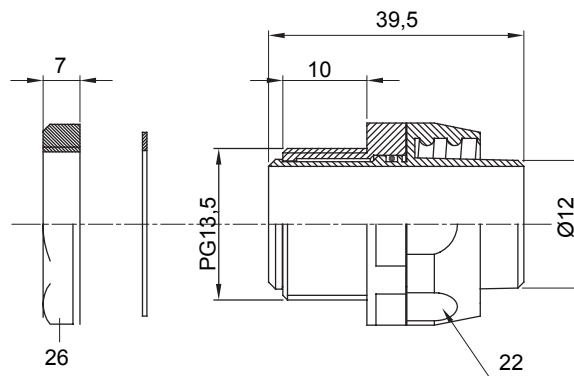

Product Data Sheet

DX54413

Seria GW FIT

Proste i obrotowe dławiki do osłony o stopniu ochrony IP54.

Kolor	Szary RAL 7035	Ochrona IP	IP54
PG podziałka	13.5	Oslona Ø (mm)	12
lampy	Obrotowy	Electrocod	210

DIMENSIONAL