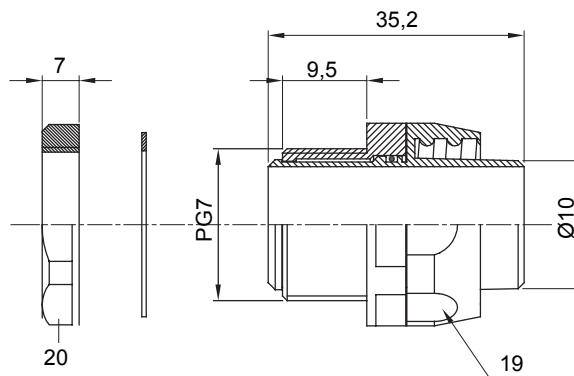

Product Data Sheet

DX54410

Seria GW FIT

Proste i obrotowe dławiki do osłony o stopniu ochrony IP54.

Kolor	Szary RAL 7035	Ochrona IP	IP54
PG podziałka	7	Oslona Ø (mm)	10
lampy	Obrotowy	Electrocod	210

DIMENSIONAL