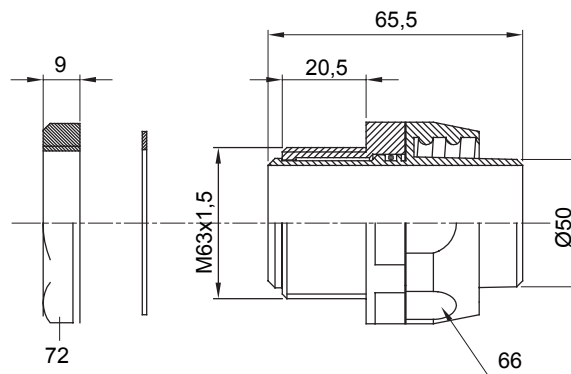

Product Data Sheet

DX54050

Seria GW FIT

Proste i obrotowe dławiki do osłony o stopniu ochrony IP54.

Kolor	Szary RAL 7035	Ochrona IP	IP54
ISO podziałka lampy	M 63x1,5	Ośłona Ø (mm)	50
	Obrotowy	Electrocod	210

DIMENSIONAL

TECHNICAL SYMBOLOGY

IP

IP54

STANDARDS/APPROVALS