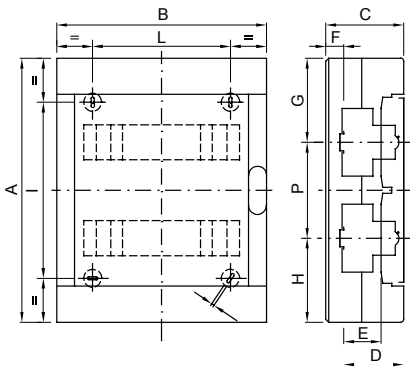

Product Data Sheet

GW40071

Seria 40 CD

Dekoracyjne komory z zabezpieczeniami IP 40 dostępne są w rozmiarach od 8 do 72 m. Zapewniają niedoścignioną integrację estetyczną. Są one dostępne z dymionymi przezroczystymi drzwiami lub z pustymi drzwiami, które można wyposażyć w zamek bezpieczeństwa z funkcją otwierania i zamykania „PUSH”. Mogą być wyposażone w dwubiegunowe i jednobiegunowe blokady zacisków, 80 A i 125 A, z okablowaniem śrubowym - pozwalają na tworzenie prostego i uporządkowanego okablowania przy skróconym czasie konfiguracji komory.

Klasa Izolacji	II (zgodnie z normami IEC 61140)	Kolor	Biały RAL 9016
Śred. zewn. LxHxD (mm)	400x550x130	Ochrona IP	IP40
Moc rozpraszalna (W)	63	Odporność na wstrząsy	IK08
Prąd wyjściowe	400 V	Drzwiczki Kolor	Pusty
Liczba modułów EN 50022	54 (18x3)	Prąd roboczy	125 A
Próba rozżarzonym drutem	650 °C	Temperatura robocza	-25 +60 °C
Rodzaj materiału	Bezhalogenowe zgodnie z normą EN 50267-2-2	Electrocod	0321
Twardość kulkowa	70 °C	Wyposażenie dodatkowe do przywrócenia mocy (GW44623) lub mocowania w żywicy (GW44621)	
Norma	EN 60670-1 (CEI 23-48) IEC60670-24 CEI 23-49	Izolacja wyjściowe	750 V
Maks. montowalna Bloki zaciskowe	2 x 18 modułów		

DIMENSIONAL

		A	B	C	D	E	F	G	H	P	D'	E'	F'	NR	I	L
24M	GW 40 047 GW 40 067	350	280	100	77	47	11,5	112,5	112,5	125	-	-	-	4	232	180
36M	GW 40 049 GW 40 069	400	400	130	76	48	37	125	125	150	102,5	74	10,5	4	282	300
54M	GW 40 051 GW 40 071	550	400	130	76	48	37	125	125	150	102,5	74	10,5	4	432	300
72M	GW 40 053 GW 40 073	850	400	150	76	48	57	187,5	187,5	150 175	102,5	74	30,5	6	303 303	300