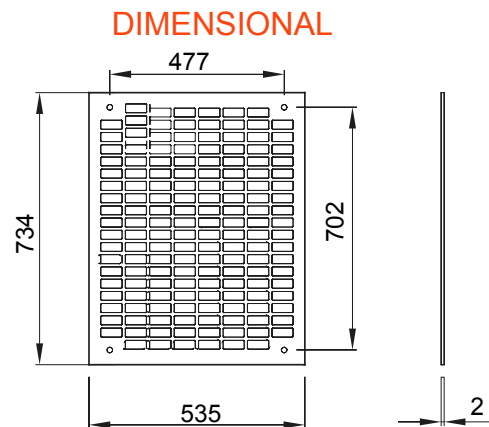

Product Data Sheet

GW46466

Seria 46

Aksesoria i elementy dodatkowe do rozdzielnic tablicowych i układu automatyki, seria produktów 46..

Do tablic LxH (mm)	585x800	Odpowiedni Do	46QP - 46QM - 46QX
lampa	Perforowany	Rodzaj materiału	Stal ocynkowana
Electrocod	0303		