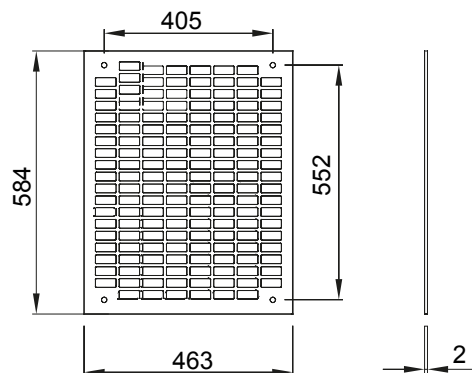

## GW46465

Seria 46

Aksesoria i elementy dodatkowe do rozdzielnic tablicowych i układu automatyki, seria produktów 46..

Do tablic LxH (mm)	515x650	Odpowiedni Do	46QP - 46QM - 46QX
lampy	Perforowany	Rodzaj materiału	Stal ocynkowana
Electrocod	0303		

### DIMENSIONAL