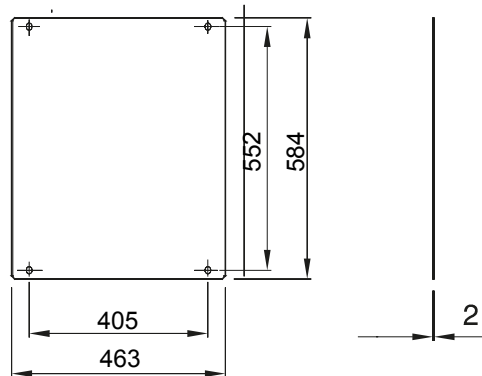

Aksesoria i elementy dodatkowe do rozdzielnic tablicowych i układu automatyki, seria produktów 46..

Do tablic LxH (mm)	515x650	Odpowiedni Do	46QP - 46QM - 46QX
lampy	Pełny	Rodzaj materiału	Stal
Electrocod	0303		

DIMENSIONAL

STANDARDS/APPROVALS