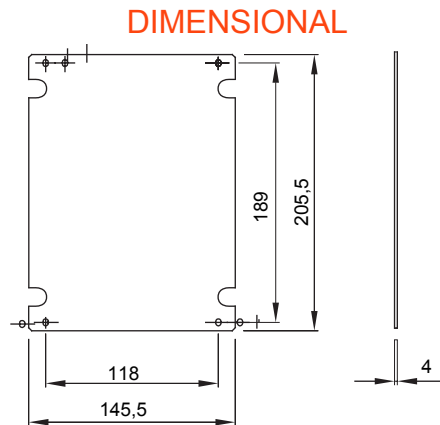

Product Data Sheet

GW44646

Seria 46

Do tablic LxH (mm)	200x254	Do tablic	44 CEP
Rodzaj materiału	Izolacja	Electrocod	1320

STANDARDS/APPROVALS