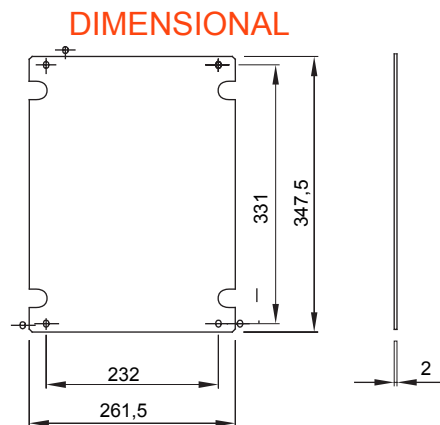

## GW44638

Seria 46

Do tablic LxH (mm)	316x396	Do tablic	44 CEP
Rodzaj materiału	Metal ocynkowany	Electrocod	1320