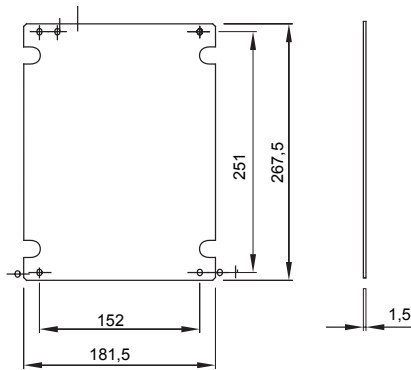

Product Data Sheet

GW44637

Seria 46

Do tablic LxH (mm)	236x316	Do tablic	44 CEP
Rodzaj materiału	Metal ocynkowany	Electrocod	1320

DIMENSIONAL

STANDARDS/APPROVALS