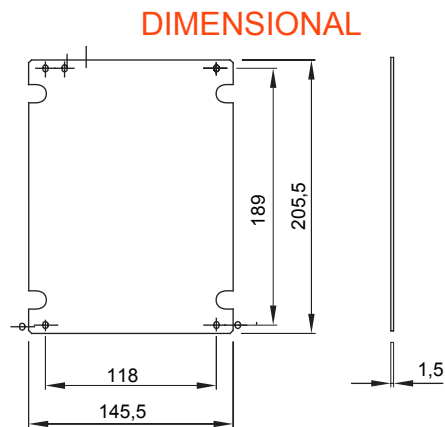

Product Data Sheet

GW44636

Seria 46

Do tablic LxH (mm)	200x254	Do tablic	44 CEP
Rodzaj materiału	Metal ocynkowany	Electrocod	1320

STANDARDS/APPROVALS