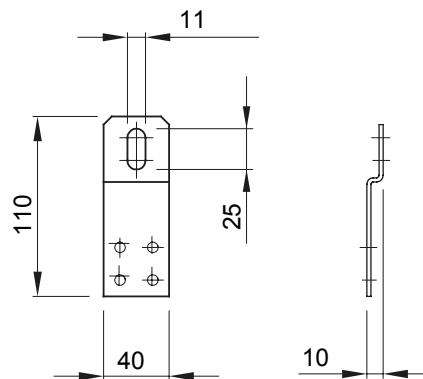

Aksesoria i elementy uzupełniające do tablic rozdzielczych i automatyki 46.

Odpowiedni Do	46QP - 46QM - 46QX	Do Q-DIN	10/14/20
Electrocod	0303	Materiał	Stal nierdzewna

DIMENSIONAL

STANDARDS/APPROVALS