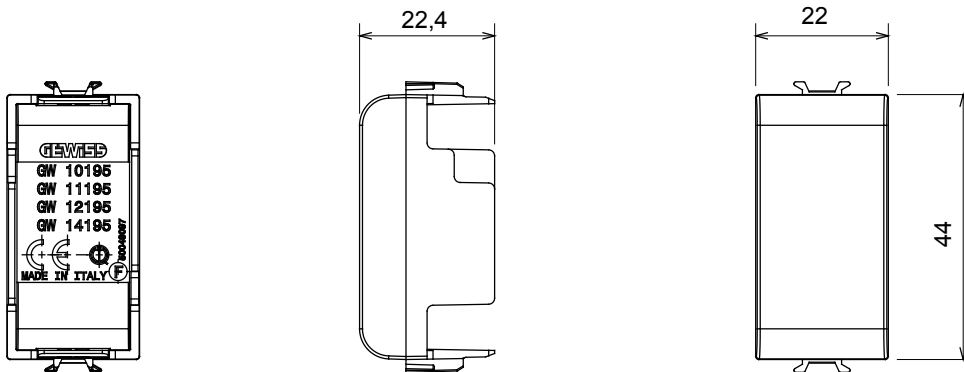

## GW10750

Seria 90 AM

Accessory for ChoruSmart connected devices: allows you to install the retractable devices in the supports.

Opis	1 zespół	kategoria	Moduł zaślepiający
Kolor	Błyszczący biały	Materiał	Technopolimerowy
Symbol	Urządzenia radiowe	Odpowiedni dla	Interfejsy stykowe, napędy Zigbee
Twardość kulkowa	125 °C	Próba rozżarzoną drutem	850 °C
Norma	(EN 60669-1)	ilość modułów	1
Electrocod	0100		

### DIMENSIONAL