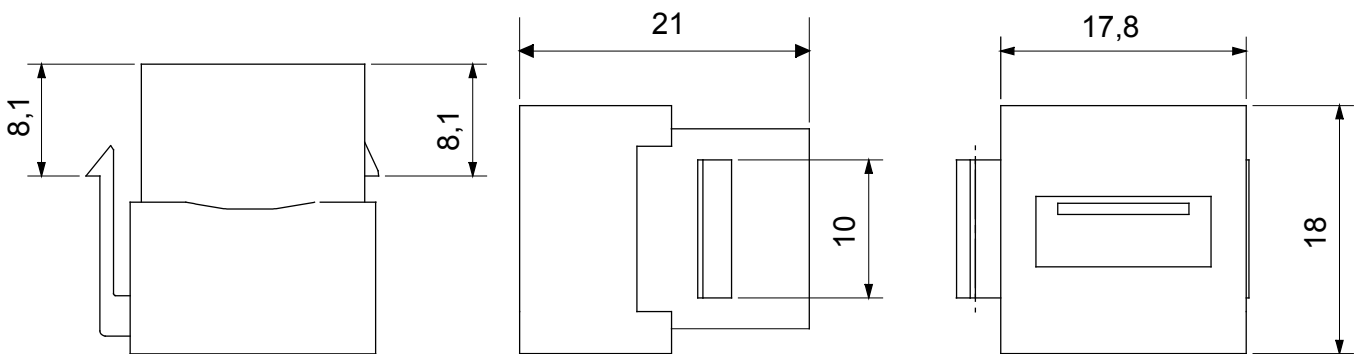

Kompletny system do podłączania i dystrybucji sieci LAN w obszarach mieszkalnych i usługowych. Oferta obejmuje rozwiązania światłowodowe, panele ściennie, szafki podłogowe i produkty do okablowania miedzianego. Do okablowania sieci miedzianych Data Center oferuje złącza RJ45 oraz złącza HDMI i USB odpowiednie dla serii cywilnej Gewiss, kable permutacyjne oraz kable UTP i FTP, oferujące elastyczność instalacji i łatwość okablowania.

kategoria	Gniazdo danych	Opis	Złącze USB
Typ	żeński/żeński - Tipo A	Kompatybilność	Gniazdo Keystone
Materiał	Technopolimerowy	Electrocod	3722

DIMENSIONAL

STANDARDS/APPROVALS