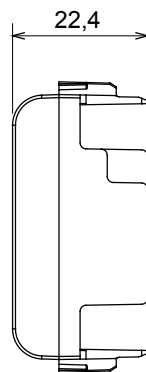

Accessory for ChoruSmart connected devices: allows you to install the retractable devices in the supports.

kategoria	Moduł zaślepiający	Symbol	Urządzenia radiowe
Kolor	Satynowa biel	Opis	1 zespół
Norma	(EN 60669-1)	Twardość kulkowa	125 °C
Próba rozżarzoną drutem	850 °C	Odpowiedni dla	Interfejsy stykowe, napędy Zigbee
ilość modułów	1	Materiał	Technopolimerowy
Electrocod	0100		

DIMENSIONAL

TECHNICAL SYMBOLOGY

STANDARDS/APPROVALS