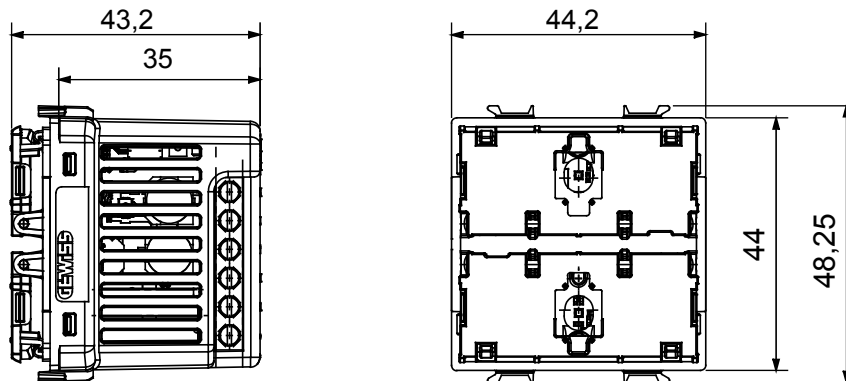

Układ zasilania	100 ÷ 240 V ac - 50/60 Hz	Liczba kanałów	2
Liczba modułów Moduły	2	Połączenia radiowe	Zigbee (IEEE 802.15.4)
Norma	-	Długość Temperatury	-5 ÷ +45 °C
Wilgotność względna (bez kondensacji)	Max 93%	Moc wyjściowa Zigbee	10 dBm
Zaciski okablowania	Ze śrubą	Zakres dokręcenia zacisku przewody elastyczne (mm ²)	Max. 1,5
Zakres dokręcenia zacisku przewody sztywne (mm ²)	Max. 1,5	kategoria	2-kanałowy panel sterowania z przyciskami
Liczba kanałów wejściowych	2 (do lokalnego powielania sterowania lub wysyłania dodatkowych poleceń Zigbee)	wejście wyjściowe	Napięcie zasilania sieciowego
Ochrona IP	IP20 (z przyciskiem)	Kolor LED	Niebieski
Kontrola lokalna	Za pomocą 2 przycisków przednich (do uzupełnienia kluczem przyciskowym)	Zasilanie tablicy EGO SMART	Tak
Rozszerzenie sterowania Zigbee	Za pomocą przycisków przednich (do uzupełnienia kluczem przyciskowym)	Zasilanie tablicy EGO SMART	Tak
Zigbee sterowanie Zigbee tablicy EGO SMART (produkcja SHIFT)			

DIMENSIONAL

TECHNICAL SYMBOLOGY

IP

IP20 (z przyciskiem)

STANDARDS/APPROVALS